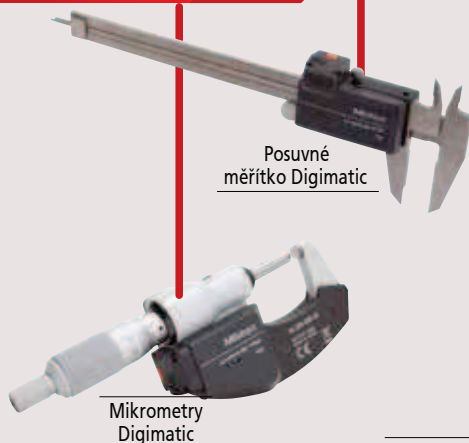

Přijímač

PC (pro ukládání dat)

Načítání dat do PC přes USB.

Zařízení (pro ukládání dat)

Načítání dat do PC, tabletu nebo smartphonu přes Bluetooth.

U-WAVE-R

Vysílače

Měřidla Digimatic